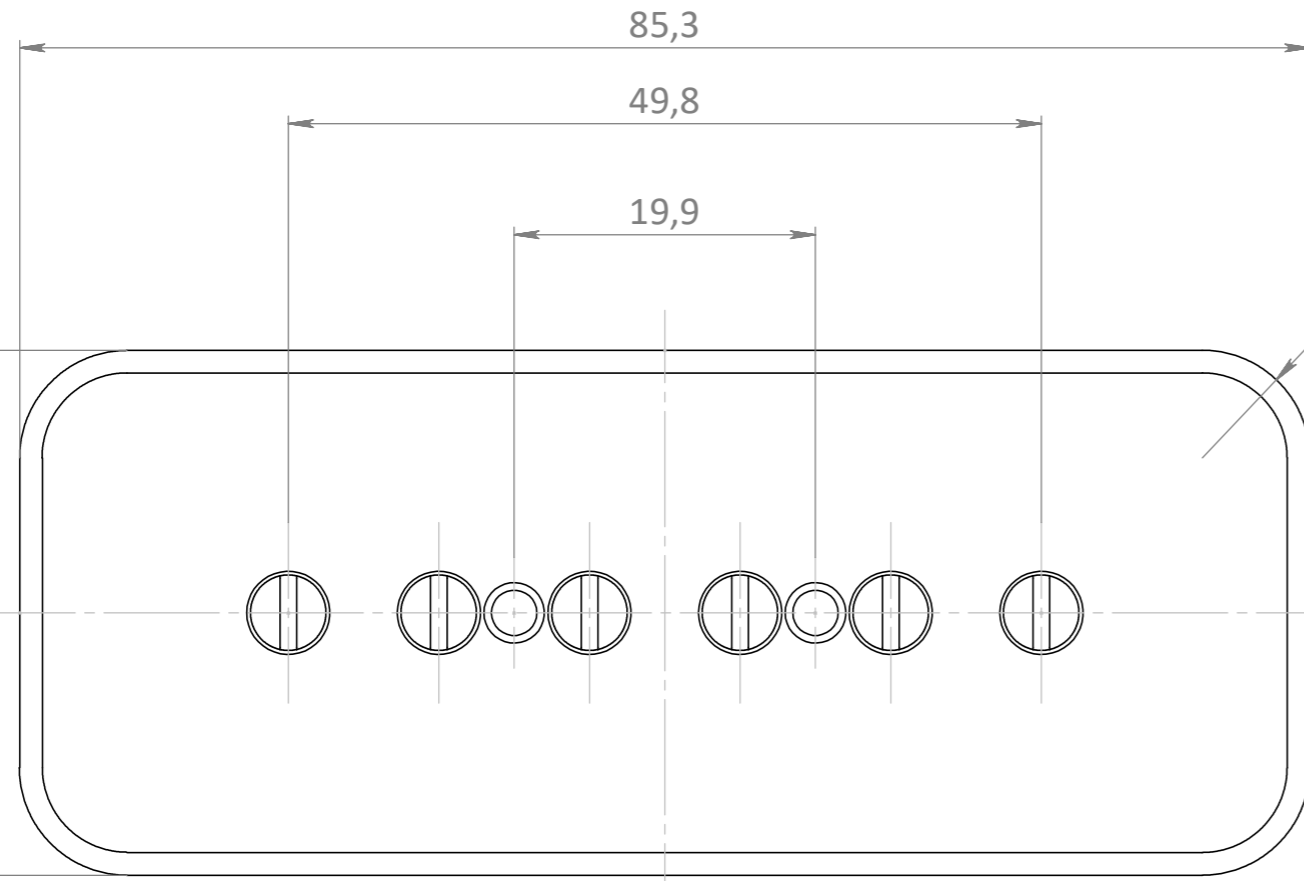

06d

R7,1

A  
↑  
A

Размеры для справок

Име. № подл. Подп. и дата Подп. и дата Подп. и дата Подп. и дата Подп. и дата  
 Инв. № дубл. Инв. № дубл. Инв. № дубл. Инв. № дубл. Инв. № дубл.  
 Взам. инв. № Взам. инв. № Взам. инв. № Взам. инв. № Взам. инв. №  
 Справ. № Справ. № Справ. № Справ. № Справ. №  
 Пере. примен. Пере. примен. Пере. примен. Пере. примен. Пере. примен.

Изм.	Лист	№ докум.	Подп.	Дата
Разраб.		Ефремов		
Пров.				
Т. контр.				
Н. контр.				
Утв.		Фокин		

P90

Лит.	Масса	Масштаб
		2:1
Лист 1	Листов 1	